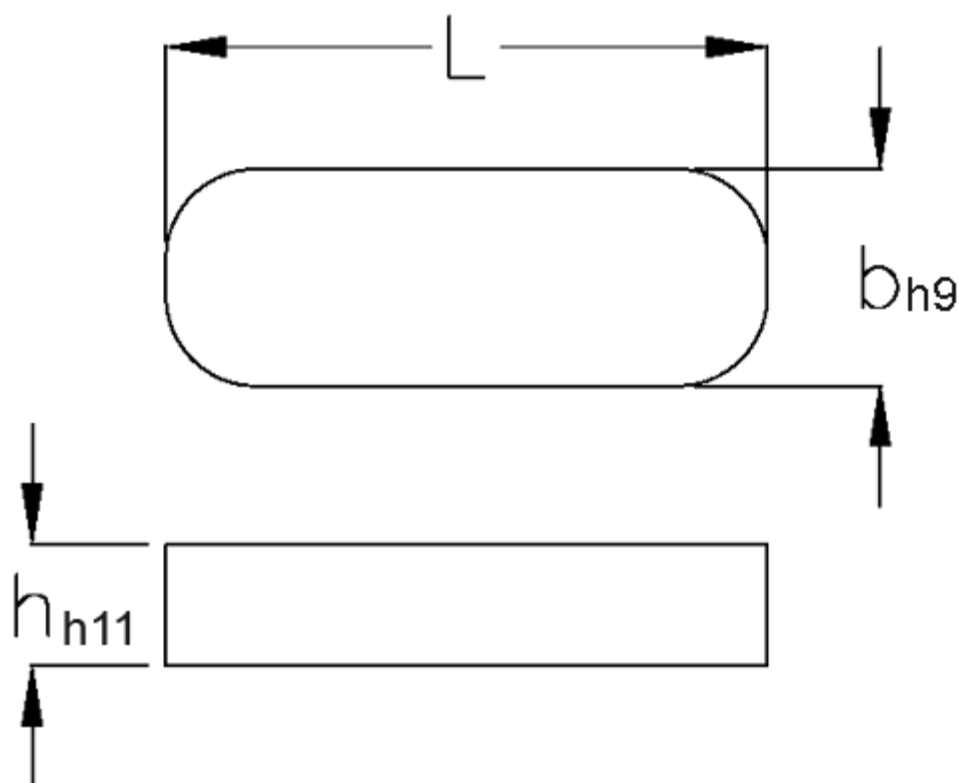

Varenummer: 090566401
Beskrivelse: KLEE Pasfedre A 6x6x40 DIN 6885
Matr. 1.4571 Rustfast

Mål

b	= 6
h	= 6
L	= 40.0
Tolerance b	= 0.030
Tolerance h	= 0.075
Tolerance L	= -0,3